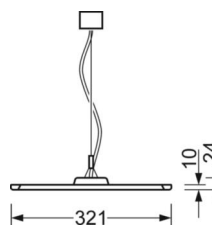

DEEP-LINK

<https://www.regiolux.de/pl/article/46205616174>

Odnosnik	LED 6400lm 840
ηLB	100 %
Φ ↓/↑	74 % / 26 %
UGR pop./pod.	17.1 / 16.4
BAP	65° < 3000cd/m ²

MECHANIKA

Kolor obudowy	czarny RAL 9005
Wymiary (DxSzxW/ŚrxW)	1558mm x 321mm x 24mm
Masa (netto)	6.2kg
Rodzaj montażu	Montaż pojedynczy zwieszakowy, Montaż pasm świetlnych zwieszakowych

Wymiary

L	1558 mm	Długość
B	321 mm	Szerokość
H	24 mm	Wysokość
A1	900 mm	Odstęp mocowań przy montażu pojedynczym
P min	150 mm	Minimalna długość wieszaka
P max	1900 mm	Maksymalna długość wieszaka

LC SYSTEM