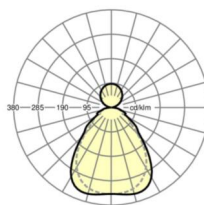

CHARAKTERYSTYKA

Numer katalogowy	46205616174
Numer EAN	4020863380800
Numer taryfy celnej	94051190
Znak jakości	IP 20, Klasa ochronności I, BAP 65° < 3000, F, Indoor, CE
Klasa odporności IK	IK02
Temperatura otoczenia	ta 25°C
Okres gwarancji	5 lata
Możliwość dofinansowania ze środków państwowych	BEG – dofinansowanie do domów energooszczędnych (ważne tylko dla Niemiec)

ELEKTROTECHNIKA

Zasilacz	Elektroniczny sterownik DALI (1 szt.)
Light Control	netlife flex10L
Moc systemowa	48W
Napięcie sieciowe	230V/50Hz
Automat z bezpiecznikami (prąd rozruchowy)	12 szt./B10, 20 szt./B16, 21 szt./C10, 33 szt./C16
Klasa efektywności energetycznej/Źródło światła	C

TECHNIKA ŚWIETLNA

Wyposażenie	LED, współczynnik oddawania barw/kolor światła CRI ≥ 80 / 4000K
Tolerancja koloru (MacAdam)	3SDCM
Nominalny strumień świetlny	6414lm
Trwałość LED	50000h L90/B10 (Tq 25°C)
Wydajność oprawy	135lm/W
UGR pop./pod.	17.1 / 16.4

DEEP-LINK

<https://www.regiolux.de/pl/article/46205616174>