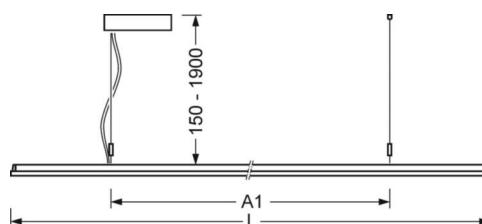

DEEP-LINK

<https://www.regiolux.de/pl/article/46205616174>

Odnosnik	LED 6400lm 840
ηLB	100 %
Φ ↓/↑	74 % / 26 %
UGR pop./pod.	17.1 / 16.4
BAP	65° < 3000cd/m ²

MECHANIKA

Kolor obudowy	czarny RAL 9005
Wymiary (DxSzxW/ŚrxW)	1558mm x 321mm x 24mm
Masa (netto)	6.2kg
Rodzaj montażu	Montaż pojedynczy zwieszakowy, Montaż pasm świetlnych zwieszakowych

Wymiary

L	1558 mm	Długość
B	321 mm	Szerokość
H	24 mm	Wysokość
A1	900 mm	Odstęp mocowań przy montażu pojedynczym
P min	150 mm	Minimalna długość wieszaka
P max	1900 mm	Maksymalna długość wieszaka

LC SYSTEM